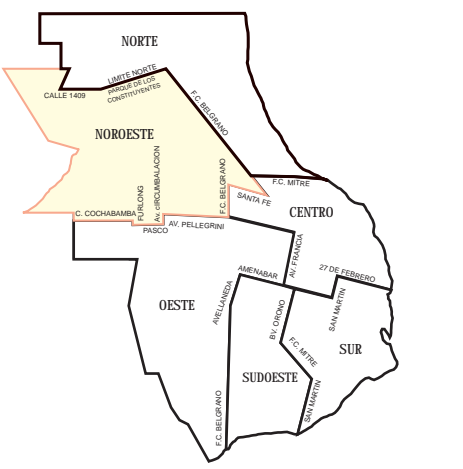

DISTRITO NOROESTE

Referencias:

- Limite del Municipio
- Avenida Circunvalación
- Autopista
- Arroyo
- Ferro Carril
- Área Ferroviaria
- Área No Urbanizada
- Área Urbanizada
- Parques y Plazas
- Aeropuerto Internacional Rosario
- Zona Peatonal (Centros Comerciales)
- Pasajes Peatonales
- C: Calles
- P: Pasajes
- S.P: Sendero Peatonal
- ▲ Puntos Red Geodésica "Ciudad de Rosario"
- Monografías - Dirección Gen. de Topografía y Catastro - Av. Belgrano 328

DISTRITOS DESCENTRALIZADOS

Escala Gráfica (metros)

Escala: 1: 20000

Superficie Total del Municipio: 178.69 Km²

Municipalidad de Rosario
 Secretaría de Hacienda y Economía
 Dirección General de Topografía y Catastro
 Dirección de Cartografía - Departamento de Cartografía Digital

AV. NEWBERRY

AV. SANTA COLOMA

AV. SANTA COLOMA

AV. SANTA COLOMA

AV. SANTA COLOMA

AV. SANTA COLOMA

AV. SANTA COLOMA

AV. SANTA COLOMA

AV. SANTA COLOMA